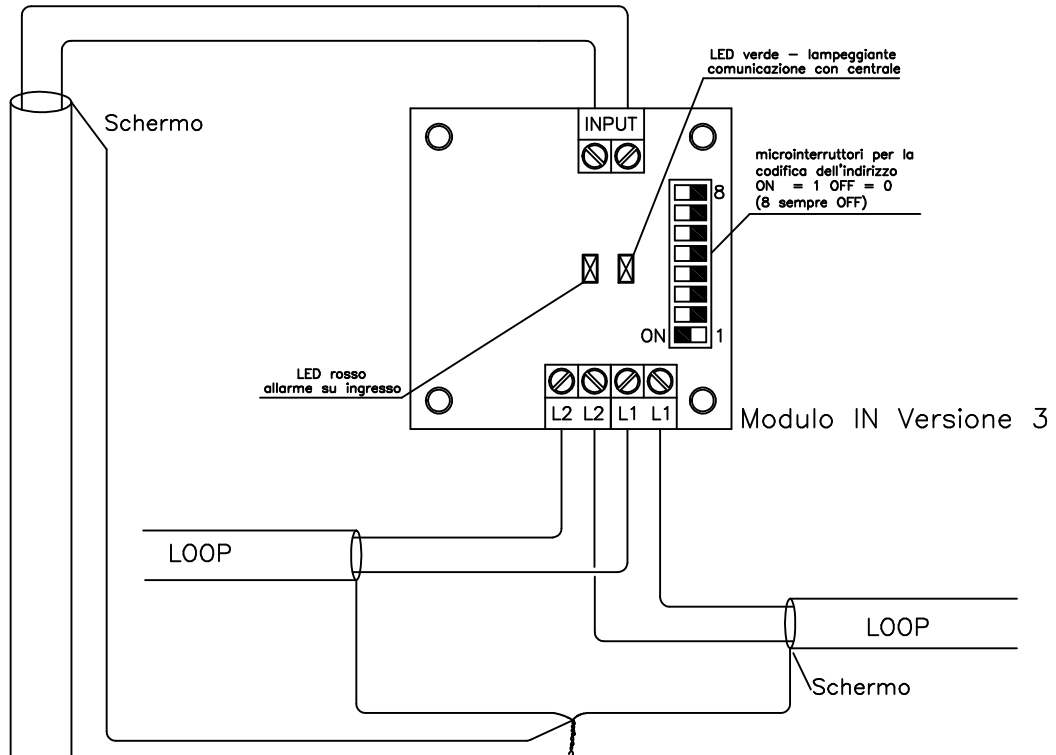

NOTA:  
Un indirizzo non può essere assegnato a più di un elemento (rivelatore, pulsante o modulo)

FSP SISTEMI S.r.l.

RIVELATORE DI ALLAGAMENTO 3000-P131

Schema di collegamento a Sistema TRIDENT

data: 19.11.2009 file: STD\_P131-INv3.dwg